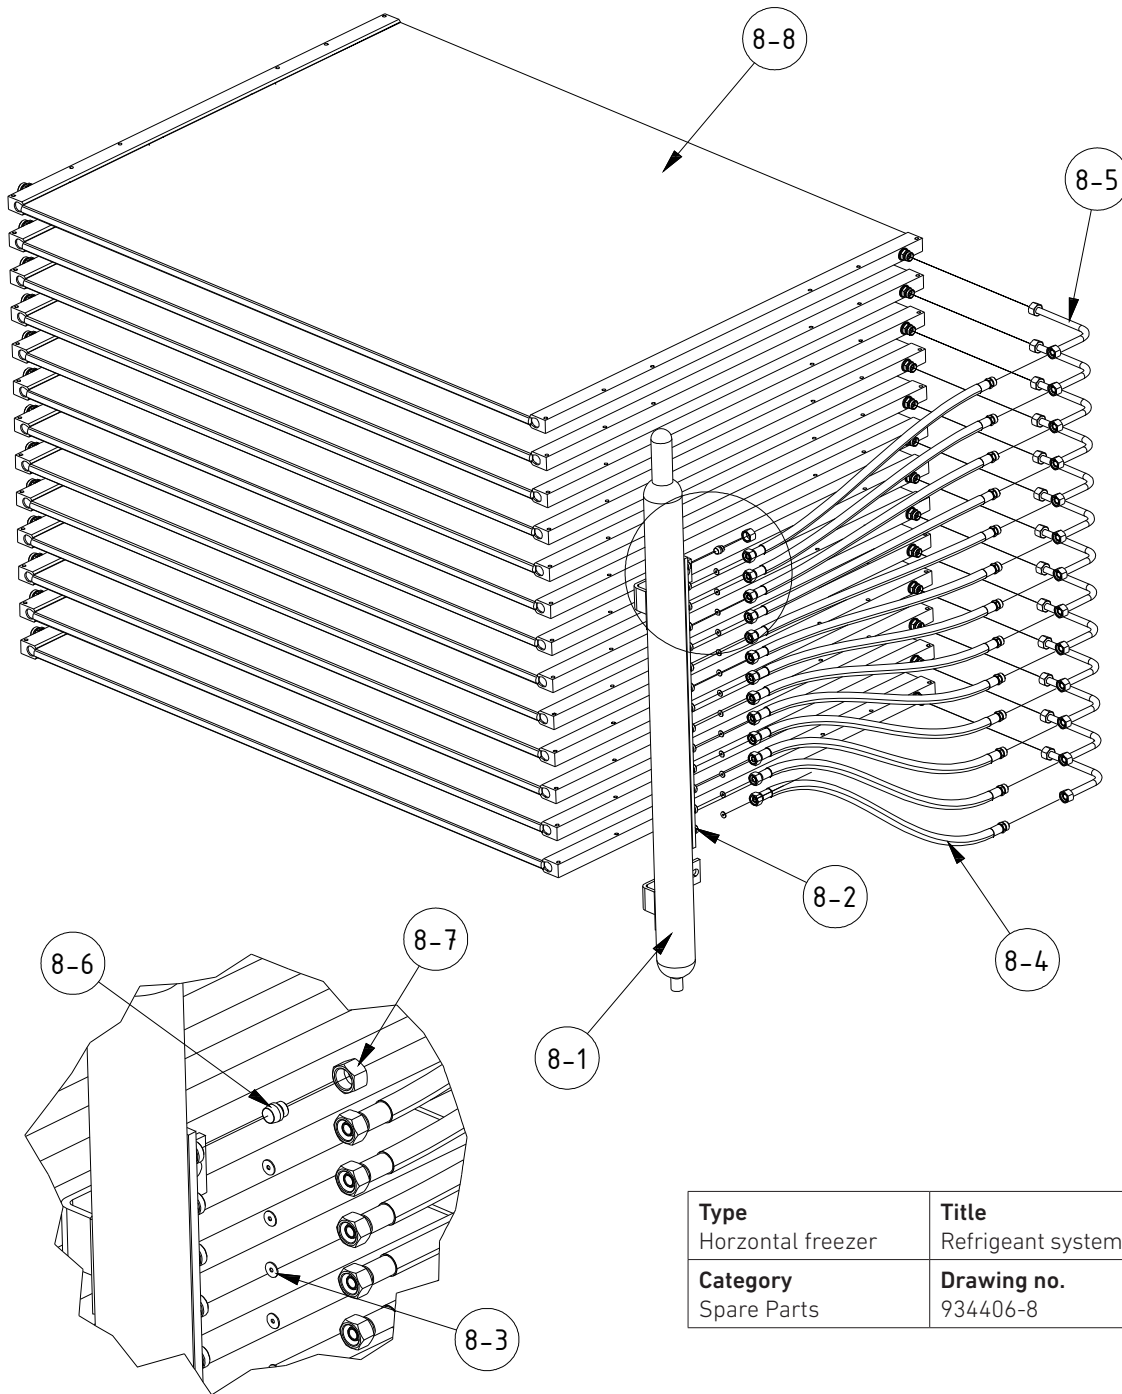

SPARE PARTS LIST/RESERVEDELSLISTE

Horizontal Plate Freezer/Horizontal Pladefryser

Type Horizontal freezer	Title Refrigeant system (in)
Category Spare Parts	Drawing no. 934406-8